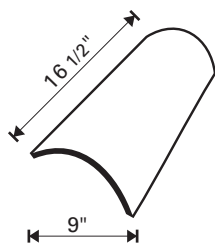

TILE - 12.0 lbs

Tile Profile: **BRISTOL**

TILE - 12.0 lbs

Tile Profile: **CAMBRIDGE**

TILE - 12.0 lbs

Tile Profile: **KENSINGTON**

TILE - 11.7 lbs

Tile Profile: **NOTTINGHAM**

TILE - 11.7 lbs

Tile Profile: **VENETIAN**

TILE - 11.5 lbs

FLAT TRIM TILES

RIDGE
10.5 lbs

RAKE
10.5 lbs

HIP STARTER
15.0 lbs

VENETIAN TRIM TILES

RIDGE
9.5 lbs

RAKE
10.5 lbs

HIP STARTER
8.5 lbs

TILE TYPE	PCS per PALLET	SQ per PALLET	LBS per PALLET	TILES per SQUARE	LBS per SQUARE
Oxford	276	3.0	3342	92	1104
Bristol	276	3.0	3342	92	1104
Cambridge	276	3.0	3342	92	1104
Kensington	276	3.0	3259	92	1076
Nottingham	276	3.0	3259	92	1076
Venetian	270	3.0	3135	90	1035
Flat Ridge	200-240	-	2130-2550		
Flat Rake	125-140	-	1343-1500		
Flat Hip Starter	40	-	630		
Venetian Ridge	190-210	-	1835-2025		
Venetian Rake	125-140	-	1343-1500		
Venetian Hip Starter	40	-	370		