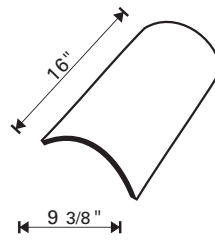

TILE - 12.0 lbs

Tile Profile: **BRISTOL**

TILE - 12.0 lbs

Tile Profile: **CAMBRIDGE**

TILE - 12.0 lbs

Tile Profile: **KENSINGTON**

TILE - 11.7 lbs

Tile Profile: **NOTTINGHAM**

TILE - 11.7 lbs

Tile Profile: **VENETIAN**

TILE - 11.5 lbs

FLAT TRIM TILES

RIDGE
10.5 lbs

RAKE
10.5 lbs

HIP STARTER
15.0 lbs

VENETIAN TRIM TILES

RIDGE
9.5 lbs

RAKE
10.5 lbs

HIP STARTER
8.5 lbs

TILE TYPE	PCS per PALLET	SQ per PALLET	LBS per PALLET	TILES per SQUARE	LBS per SQUARE
Oxford	276	3.0	3342	92	1104
Bristol	276	3.0	3342	92	1104
Cambridge	276	3.0	3342	92	1104
Kensington	276	3.0	3259	92	1076
Nottingham	276	3.0	3259	92	1076
Venetian	270	3.0	3135	90	1035
Flat Ridge	200-240	-	2130-2550		
Flat Rake	125-140	-	1343-1500		
Flat Hip Starter	40	-	630		
Venetian Ridge	190-210	-	1835-2025		
Venetian Rake	125-140	-	1343-1500		
Venetian Hip Starter	40	-	370		