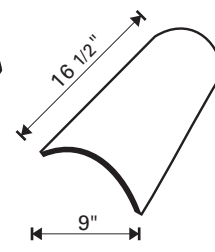

TILE - 12.0 lbs

Tile Profile: **BRISTOL**

TILE - 12.0 lbs

Tile Profile: **CAMBRIDGE**

TILE - 12.0 lbs

Tile Profile: **KENSINGTON**

TILE - 11.7 lbs

Tile Profile: **NOTTINGHAM**

TILE - 11.7 lbs

Tile Profile: **VENETIAN**

TILE - 11.5 lbs

FLAT TRIM TILES

RIDGE
10.5 lbs

RAKE
10.5 lbs

HIP STARTER
15.0 lbs

VENETIAN TRIM TILES

RIDGE
9.5 lbs

RAKE
10.5 lbs

HIP STARTER
8.5 lbs

TILE TYPE	PCS per PALLET	SQ per PALLET	LBS per PALLET	TILES per SQUARE	LBS per SQUARE
Oxford	276	3.0	3342	92	1104
Bristol	276	3.0	3342	92	1104
Cambridge	276	3.0	3342	92	1104
Kensington	276	3.0	3259	92	1076
Nottingham	276	3.0	3259	92	1076
Venetian	270	3.0	3135	90	1035
Flat Ridge	200-240	-	2130-2550		
Flat Rake	125-140	-	1343-1500		
Flat Hip Starter	40	-	630		
Venetian Ridge	190-210	-	1835-2025		
Venetian Rake	125-140	-	1343-1500		
Venetian Hip Starter	40	-	370		