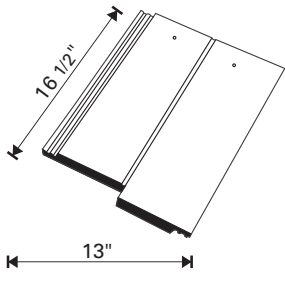

TILE - 12.0 lbs

Tile Profile: **BRISTOL**

TILE - 12.0 lbs

Tile Profile: **CAMBRIDGE**

TILE - 12.0 lbs

Tile Profile: **KENSINGTON**

TILE - 11.7 lbs

Tile Profile: **NOTTINGHAM**

TILE - 11.7 lbs

Tile Profile: **VENETIAN**

TILE - 11.5 lbs

FLAT TRIM TILES

RIDGE
10.5 lbs

RAKE
10.5 lbs

HIP STARTER
15.0 lbs

VENETIAN TRIM TILES

RIDGE
9.5 lbs

RAKE
10.5 lbs

HIP STARTER
8.5 lbs

TILE TYPE	PCS per PALLET	SQ per PALLET	LBS per PALLET	TILES per SQUARE	LBS per SQUARE
Oxford	276	3.0	3342	92	1104
Bristol	276	3.0	3342	92	1104
Cambridge	276	3.0	3342	92	1104
Kensington	276	3.0	3259	92	1076
Nottingham	276	3.0	3259	92	1076
Venetian	270	3.0	3135	90	1035
Flat Ridge	200-240	-	2130-2550		
Flat Rake	125-140	-	1343-1500		
Flat Hip Starter	40	-	630		
Venetian Ridge	190-210	-	1835-2025		
Venetian Rake	125-140	-	1343-1500		
Venetian Hip Starter	40	-	370		