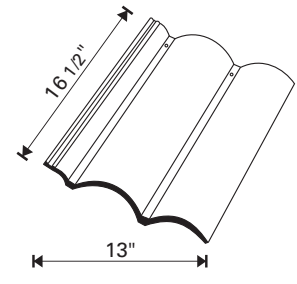

TILE - 12.0 lbs

Tile Profile: **BRISTOL**

TILE - 12.0 lbs

Tile Profile: **CAMBRIDGE**

TILE - 12.0 lbs

Tile Profile: **KENSINGTON**

TILE - 11.7 lbs

Tile Profile: **NOTTINGHAM**

TILE - 11.7 lbs

Tile Profile: **VENETIAN**

TILE - 11.5 lbs

FLAT TRIM TILES

RIDGE
10.5 lbs

RAKE
10.5 lbs

HIP STARTER
15.0 lbs

VENETIAN TRIM TILES

RIDGE
9.5 lbs

RAKE
10.5 lbs

HIP STARTER
8.5 lbs

TILE TYPE	PCS per PALLET	SQ per PALLET	LBS per PALLET	TILES per SQUARE	LBS per SQUARE
Oxford	276	3.0	3342	92	1104
Bristol	276	3.0	3342	92	1104
Cambridge	276	3.0	3342	92	1104
Kensington	276	3.0	3259	92	1076
Nottingham	276	3.0	3259	92	1076
Venetian	270	3.0	3135	90	1035
Flat Ridge	200-240	-	2130-2550		
Flat Rake	125-140	-	1343-1500		
Flat Hip Starter	40	-	630		
Venetian Ridge	190-210	-	1835-2025		
Venetian Rake	125-140	-	1343-1500		
Venetian Hip Starter	40	-	370		