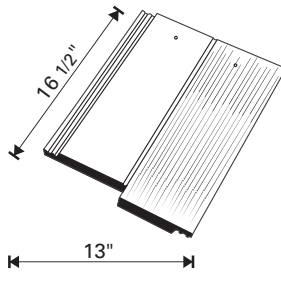

TILE - 12.0 lbs

Tile Profile: **BRISTOL**

TILE - 12.0 lbs

Tile Profile: **CAMBRIDGE**

TILE - 12.0 lbs

Tile Profile: **KENSINGTON**

TILE - 11.7 lbs

Tile Profile: **NOTTINGHAM**

TILE - 11.7 lbs

Tile Profile: **VENETIAN**

TILE - 11.5 lbs

FLAT TRIM TILES

RIDGE
10.5 lbs

RAKE
10.5 lbs

HIP STARTER
15.0 lbs

VENETIAN TRIM TILES

RIDGE
9.5 lbs

RAKE
10.5 lbs

HIP STARTER
8.5 lbs

TILE TYPE	PCS per PALLET	SQ per PALLET	LBS per PALLET	TILES per SQUARE	LBS per SQUARE
Oxford	276	3.0	3342	92	1104
Bristol	276	3.0	3342	92	1104
Cambridge	276	3.0	3342	92	1104
Kensington	276	3.0	3259	92	1076
Nottingham	276	3.0	3259	92	1076
Venetian	270	3.0	3135	90	1035
Flat Ridge	200-240	-	2130-2550		
Flat Rake	125-140	-	1343-1500		
Flat Hip Starter	40	-	630		
Venetian Ridge	190-210	-	1835-2025		
Venetian Rake	125-140	-	1343-1500		
Venetian Hip Starter	40	-	370		