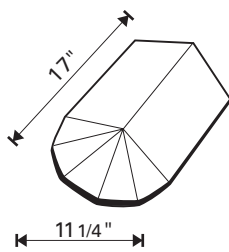

TILE - 12.0 lbs

Tile Profile: **BRISTOL**

TILE - 12.0 lbs

Tile Profile: **CAMBRIDGE**

TILE - 12.0 lbs

Tile Profile: **KENSINGTON**

TILE - 11.7 lbs

Tile Profile: **NOTTINGHAM**

TILE - 11.7 lbs

Tile Profile: **VENETIAN**

TILE - 11.5 lbs

FLAT TRIM TILES

RIDGE
10.5 lbs

RAKE
10.5 lbs

HIP STARTER
15.0 lbs

VENETIAN TRIM TILES

RIDGE
9.5 lbs

RAKE
10.5 lbs

HIP STARTER
8.5 lbs

TILE TYPE	PCS per PALLET	SQ per PALLET	LBS per PALLET	TILES per SQUARE	LBS per SQUARE
Oxford	276	3.0	3342	92	1104
Bristol	276	3.0	3342	92	1104
Cambridge	276	3.0	3342	92	1104
Kensington	276	3.0	3259	92	1076
Nottingham	276	3.0	3259	92	1076
Venetian	270	3.0	3135	90	1035
Flat Ridge	200-240	-	2130-2550		
Flat Rake	125-140	-	1343-1500		
Flat Hip Starter	40	-	630		
Venetian Ridge	190-210	-	1835-2025		
Venetian Rake	125-140	-	1343-1500		
Venetian Hip Starter	40	-	370		