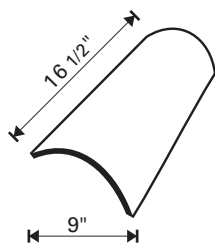

# STONEMORTH TILE SPECIFICATIONS

Tile Profile: **OXFORD**

**TILE - 12.0 lbs**

Tile Profile: **BRISTOL**

**TILE - 12.0 lbs**

Tile Profile: **CAMBRIDGE**

**TILE - 12.0 lbs**

Tile Profile: **KENSINGTON**

**TILE - 11.7 lbs**

Tile Profile: **NOTTINGHAM**

**TILE - 11.7 lbs**

Tile Profile: **VENETIAN**

**TILE - 11.5 lbs**

## FLAT TRIM TILES

**RIDGE**  
10.5 lbs

**RAKE**  
10.5 lbs

**HIP STARTER**  
15.0 lbs

## VENETIAN TRIM TILES

**RIDGE**  
9.5 lbs

**RAKE**  
10.5 lbs

**HIP STARTER**  
8.5 lbs

TILE TYPE	PCS per PALLET	SQ per PALLET	LBS per PALLET	TILES per SQUARE	LBS per SQUARE
Oxford	276	3.0	3342	92	1104
Bristol	276	3.0	3342	92	1104
Cambridge	276	3.0	3342	92	1104
Kensington	276	3.0	3259	92	1076
Nottingham	276	3.0	3259	92	1076
Venetian	270	3.0	3135	90	1035
Flat Ridge	200-240	-	2130-2550		
Flat Rake	125-140	-	1343-1500		
Flat Hip Starter	40	-	630		
Venetian Ridge	190-210	-	1835-2025		
Venetian Rake	125-140	-	1343-1500		
Venetian Hip Starter	40	-	370		