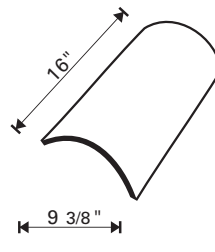

# STONEMORTH TILE SPECIFICATIONS

Tile Profile: **OXFORD**

**TILE - 12.0 lbs**

Tile Profile: **BRISTOL**

**TILE - 12.0 lbs**

Tile Profile: **CAMBRIDGE**

**TILE - 12.0 lbs**

Tile Profile: **KENSINGTON**

**TILE - 11.7 lbs**

Tile Profile: **NOTTINGHAM**

**TILE - 11.7 lbs**

Tile Profile: **VENETIAN**

**TILE - 11.5 lbs**

## FLAT TRIM TILES

**RIDGE**  
10.5 lbs

**RAKE**  
10.5 lbs

**HIP STARTER**  
15.0 lbs

## VENETIAN TRIM TILES

**RIDGE**  
9.5 lbs

**RAKE**  
10.5 lbs

**HIP STARTER**  
8.5 lbs

TILE TYPE	PCS per PALLET	SQ per PALLET	LBS per PALLET	TILES per SQUARE	LBS per SQUARE
Oxford	276	3.0	3342	92	1104
Bristol	276	3.0	3342	92	1104
Cambridge	276	3.0	3342	92	1104
Kensington	276	3.0	3259	92	1076
Nottingham	276	3.0	3259	92	1076
Venetian	270	3.0	3135	90	1035
Flat Ridge	200-240	-	2130-2550		
Flat Rake	125-140	-	1343-1500		
Flat Hip Starter	40	-	630		
Venetian Ridge	190-210	-	1835-2025		
Venetian Rake	125-140	-	1343-1500		
Venetian Hip Starter	40	-	370		