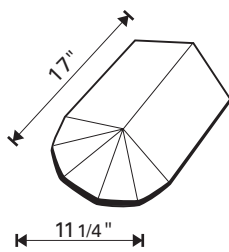

# STONEMORTH TILE SPECIFICATIONS

Tile Profile: **OXFORD**

**TILE - 12.0 lbs**

Tile Profile: **BRISTOL**

**TILE - 12.0 lbs**

Tile Profile: **CAMBRIDGE**

**TILE - 12.0 lbs**

Tile Profile: **KENSINGTON**

**TILE - 11.7 lbs**

Tile Profile: **NOTTINGHAM**

**TILE - 11.7 lbs**

Tile Profile: **VENETIAN**

**TILE - 11.5 lbs**

## FLAT TRIM TILES

**RIDGE**  
10.5 lbs

**RAKE**  
10.5 lbs

**HIP STARTER**  
15.0 lbs

## VENETIAN TRIM TILES

**RIDGE**  
9.5 lbs

**RAKE**  
10.5 lbs

**HIP STARTER**  
8.5 lbs

TILE TYPE	PCS per PALLET	SQ per PALLET	LBS per PALLET	TILES per SQUARE	LBS per SQUARE
Oxford	276	3.0	3342	92	1104
Bristol	276	3.0	3342	92	1104
Cambridge	276	3.0	3342	92	1104
Kensington	276	3.0	3259	92	1076
Nottingham	276	3.0	3259	92	1076
Venetian	270	3.0	3135	90	1035
Flat Ridge	200-240	-	2130-2550		
Flat Rake	125-140	-	1343-1500		
Flat Hip Starter	40	-	630		
Venetian Ridge	190-210	-	1835-2025		
Venetian Rake	125-140	-	1343-1500		
Venetian Hip Starter	40	-	370		