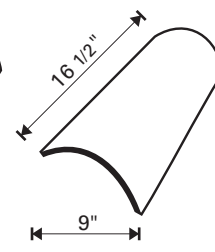

# STONEMORTH TILE SPECIFICATIONS

Tile Profile: **OXFORD**

**TILE - 12.0 lbs**

Tile Profile: **BRISTOL**

**TILE - 12.0 lbs**

Tile Profile: **CAMBRIDGE**

**TILE - 12.0 lbs**

Tile Profile: **KENSINGTON**

**TILE - 11.7 lbs**

Tile Profile: **NOTTINGHAM**

**TILE - 11.7 lbs**

Tile Profile: **VENETIAN**

**TILE - 11.5 lbs**

## FLAT TRIM TILES

**RIDGE**  
10.5 lbs

**RAKE**  
10.5 lbs

**HIP STARTER**  
15.0 lbs

## VENETIAN TRIM TILES

**RIDGE**  
9.5 lbs

**RAKE**  
10.5 lbs

**HIP STARTER**  
8.5 lbs

TILE TYPE	PCS per PALLET	SQ per PALLET	LBS per PALLET	TILES per SQUARE	LBS per SQUARE
Oxford	276	3.0	3342	92	1104
Bristol	276	3.0	3342	92	1104
Cambridge	276	3.0	3342	92	1104
Kensington	276	3.0	3259	92	1076
Nottingham	276	3.0	3259	92	1076
Venetian	270	3.0	3135	90	1035
Flat Ridge	200-240	-	2130-2550		
Flat Rake	125-140	-	1343-1500		
Flat Hip Starter	40	-	630		
Venetian Ridge	190-210	-	1835-2025		
Venetian Rake	125-140	-	1343-1500		
Venetian Hip Starter	40	-	370		