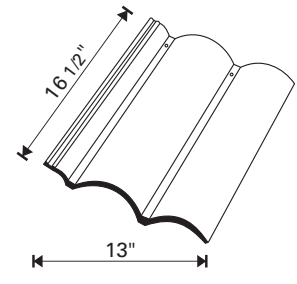

# STONEMORTH TILE SPECIFICATIONS

Tile Profile: **OXFORD**

**TILE - 12.0 lbs**

Tile Profile: **BRISTOL**

**TILE - 12.0 lbs**

Tile Profile: **CAMBRIDGE**

**TILE - 12.0 lbs**

Tile Profile: **KENSINGTON**

**TILE - 11.7 lbs**

Tile Profile: **NOTTINGHAM**

**TILE - 11.7 lbs**

Tile Profile: **VENETIAN**

**TILE - 11.5 lbs**

## VENETIAN TRIM TILES

**RIDGE**  
9.5 lbs

**RAKE**  
10.5 lbs

**HIP STARTER**  
8.5 lbs

TILE TYPE	PCS per PALLET	SQ per PALLET	LBS per PALLET	TILES per SQUARE	LBS per SQUARE
Oxford	276	3.0	3342	92	1104
Bristol	276	3.0	3342	92	1104
Cambridge	276	3.0	3342	92	1104
Kensington	276	3.0	3259	92	1076
Nottingham	276	3.0	3259	92	1076
Venetian	270	3.0	3135	90	1035
Flat Ridge	200-240	-	2130-2550		
Flat Rake	125-140	-	1343-1500		
Flat Hip Starter	40	-	630		
Venetian Ridge	190-210	-	1835-2025		
Venetian Rake	125-140	-	1343-1500		
Venetian Hip Starter	40	-	370		